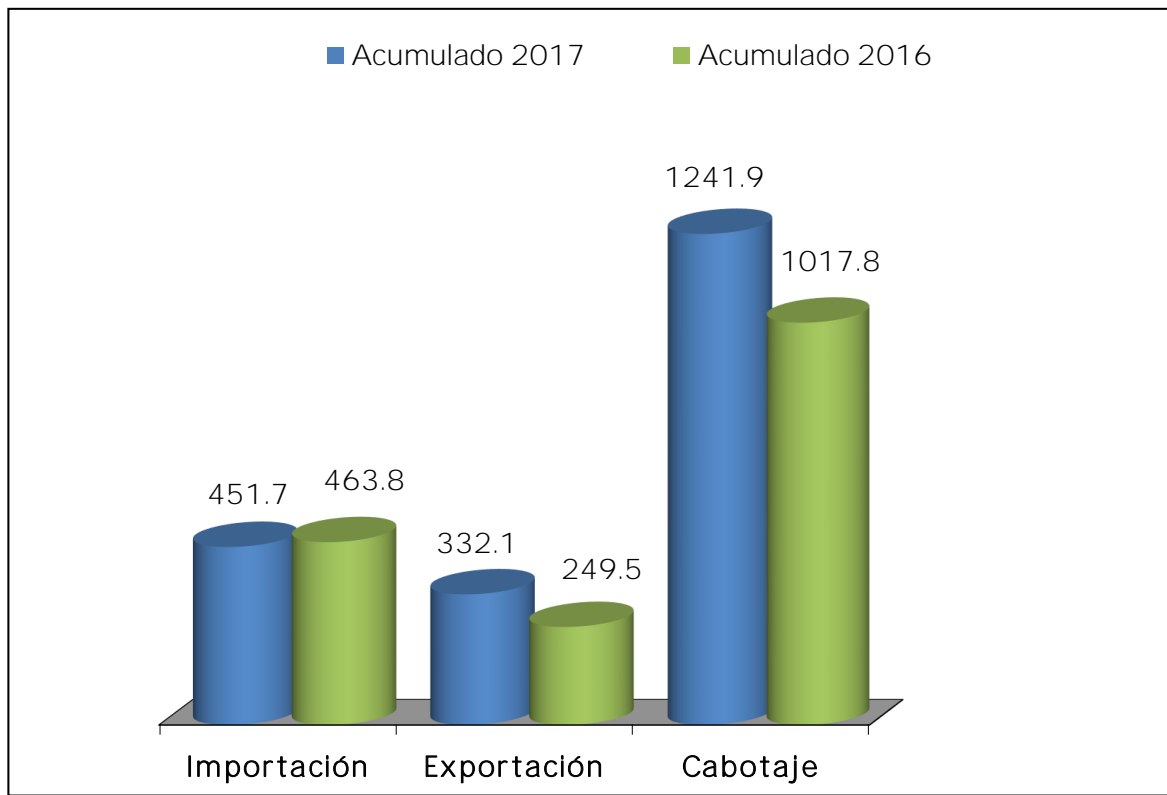

Movimiento Acumulado de Carga Comercial por Tipo de Tráfico Periodo: OCTUBRE 2017 (Mil es de Toneladas)

Tipo de Carga	Acumulado 2017	Acumulado 2016
Importación	451.7	463.8
Exportación	332.1	249.5
Cabotaje	1241.9	1017.8
Total	2,025.6	1,731.0

Movimiento Acumulado de Contenedores por Tipo de Tráfico Periodo: OCTUBRE 2017 (Mil es de TEUS)

Contenedores	Acumulado 2017	Acumulado 2016
Importación	20.6	14.7
Exportación	20.2	14.9
Cabotaje	1.7	0.0
Total	42.6	29.6