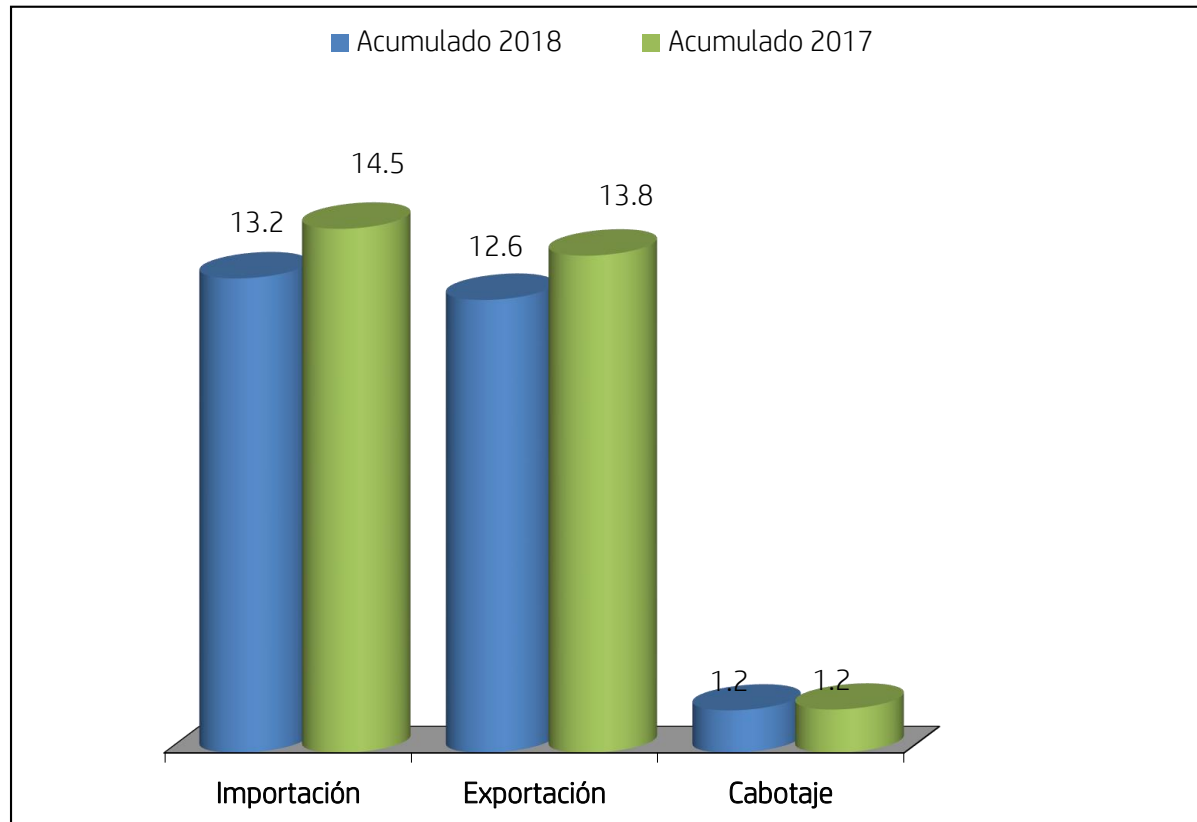

Movimiento Acumulado de Carga Comercial por Tipo de Tráfico

Periodo: JULIO 2018

(Miles de Toneladas)

Tipo de Carga	Acumulado 2018	Acumulado 2017
Importación	265.4	319.6
Exportación	328.7	220.0
Cabotaje	771.5	911.1
Total	1,365.6	1,450.7

Movimiento Acumulado de Contenedores por Tipo de Tráfico

Periodo: JULIO 2018

(Miles de TEUS)

Contenedores	Acumulado 2018	Acumulado 2017
Importación	13.2	14.5
Exportación	12.6	13.8
Cabotaje	1.2	1.2
Total	26.9	29.5