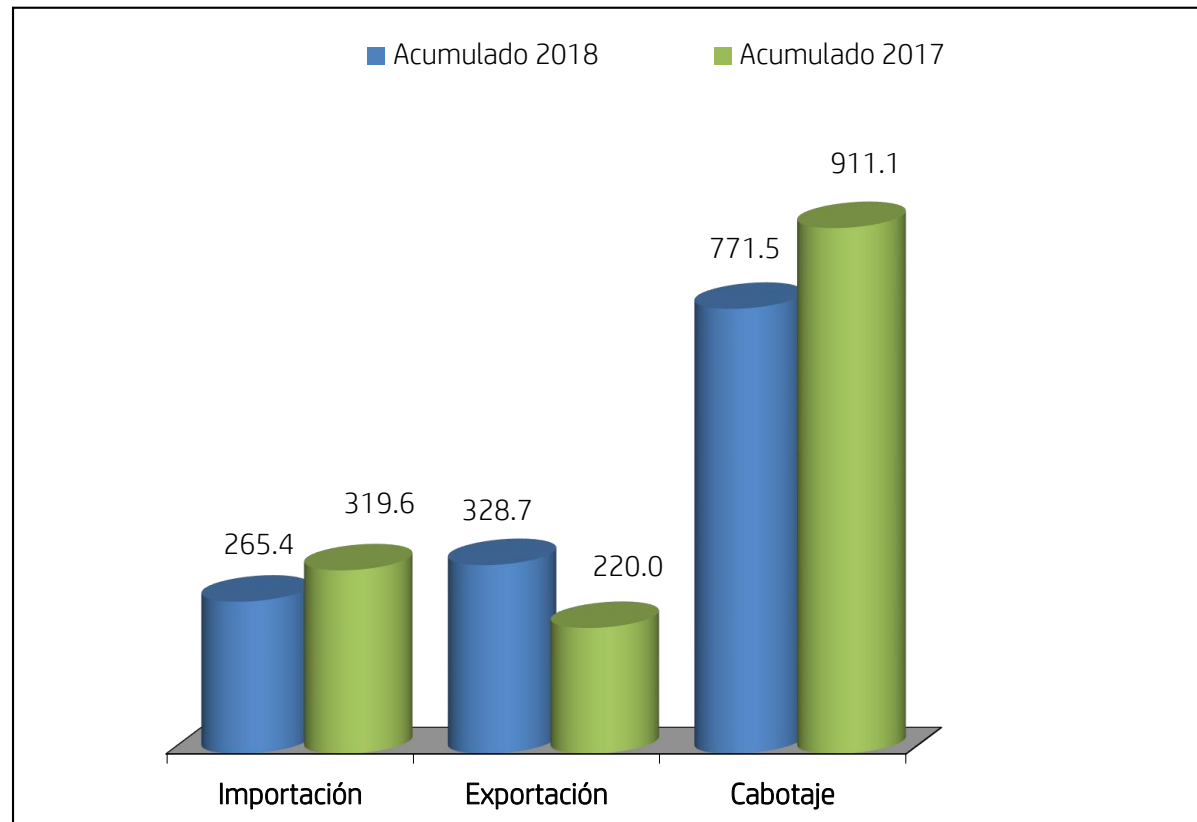

Movimiento Acumulado de Carga Comercial por Tipo de Tráfico

Periodo: JULIO 2018

(Miles de Toneladas)

Tipo de Carga	Acumulado 2018	Acumulado 2017
Importación	265.4	319.6
Exportación	328.7	220.0
Cabotaje	771.5	911.1
Total	1,365.6	1,450.7

Movimiento Acumulado de Contenedores por Tipo de Tráfico

Periodo: JULIO 2018

(Miles de TEUS)

Contenedores	Acumulado 2018	Acumulado 2017
Importación	13.2	14.5
Exportación	12.6	13.8
Cabotaje	1.2	1.2
Total	26.9	29.5