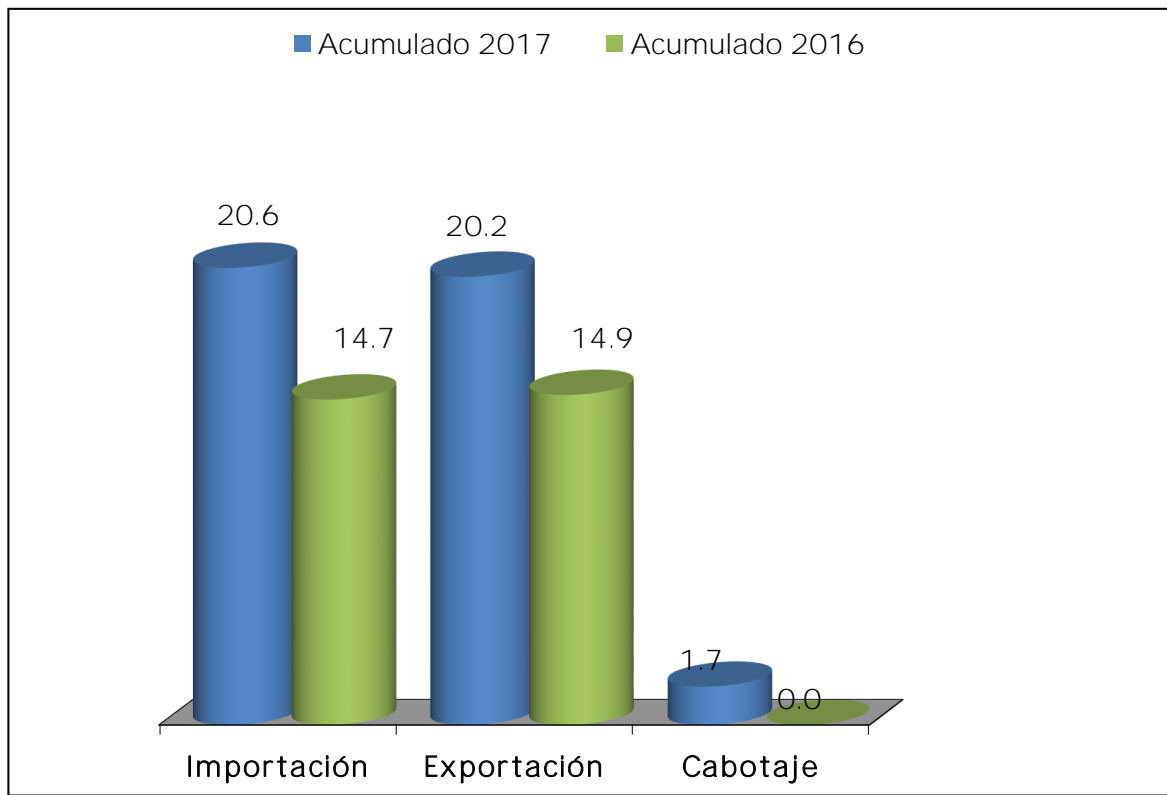

Movimiento Acumulado de Carga Comercial por Tipo de Tráfico Periodo: OCTUBRE 2017 (Mil es de Toneladas)

Tipo de Carga	Acumulado 2017	Acumulado 2016
Importación	451.7	463.8
Exportación	332.1	249.5
Cabotaje	1241.9	1017.8
Total	2,025.6	1,731.0

Movimiento Acumulado de Contenedores por Tipo de Tráfico Periodo: OCTUBRE 2017 (Mil es de TEUS)

Contenedores	Acumulado 2017	Acumulado 2016
Importación	20.6	14.7
Exportación	20.2	14.9
Cabotaje	1.7	0.0
Total	42.6	29.6