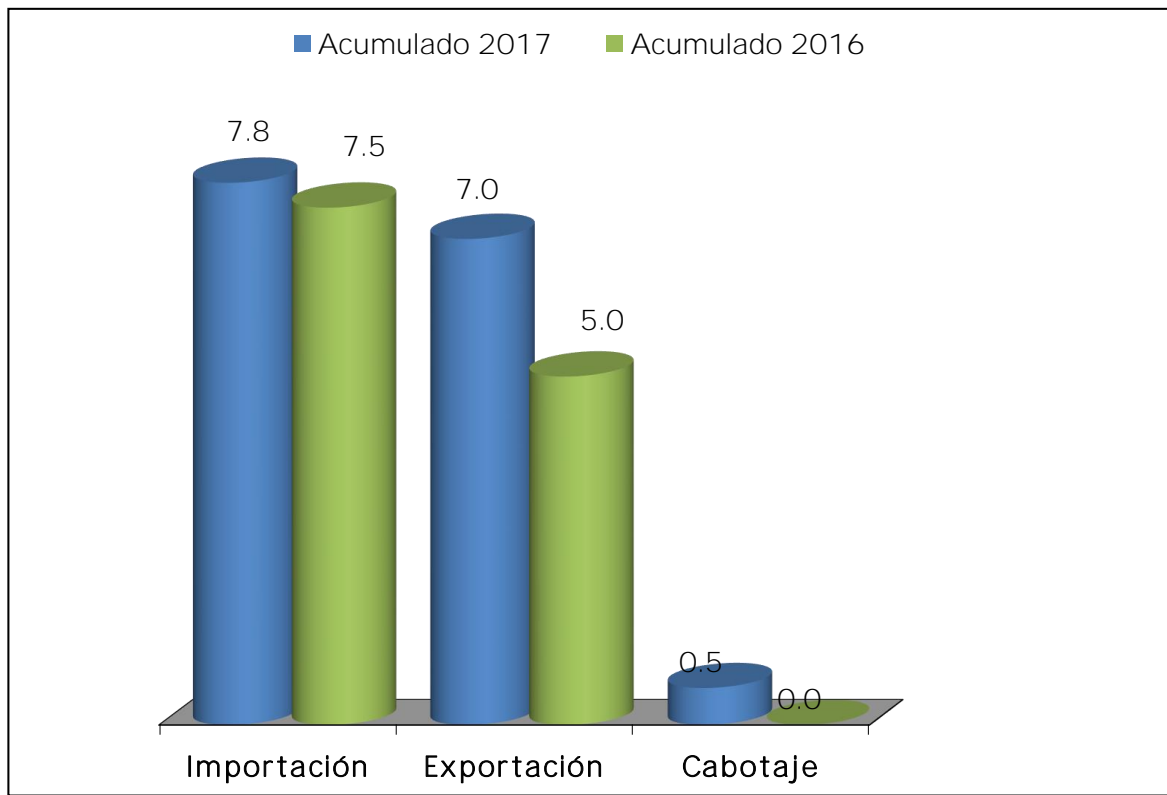

Movimiento Acumulado de Carga Comercial por Tipo de Tráfico
Periodo: ABRIL 2017
(Miles de Toneladas)

Tipo de Carga	Acumulado 2017	Acumulado 2016
Importación	189.9	168.5
Exportación	93.2	78.8
Cabotaje	497.9	291.4
Total	780.9	538.8

Movimiento Acumulado de Contenedores por Tipo de Tráfico Periodo: ABRIL 2017 (Miles de TEUS)

Contenedores	Acumulado 2017	Acumulado 2016
Importación	7.8	7.5
Exportación	7.0	5.0
Cabotaje	0.5	0.0
Total	15.4	12.5